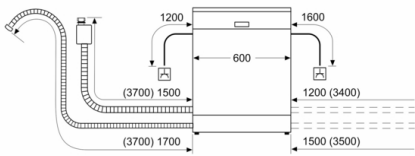

**Serie 4, Vrijstaande vaatwasser, 60 cm,
roestvrij staal kleurig gelakt
SMS4HBI00N**

Afmeting in mm

A stopcontact
( ) Waarde met verlegingsset