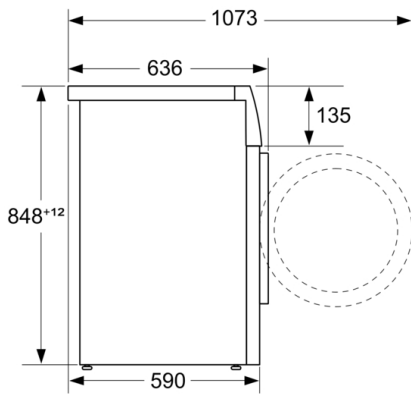

Technische specificaties:

- Onderbouwbaar onder 85 cm nishoogte
- Afmeting apparaat (H x B): 84.8 cm x 59.8 cm
- Diepte apparaat: 59.0 cm
- Diepte apparaat incl. deur: 63.6 cm
- Diepte apparaat met geopende deur: 107.3 cm

Serie 6, Wasmachine, voorlader, 9 kg, 1400 rpm
WGG24409NL

Afmeting in mm

Afmeting in mm