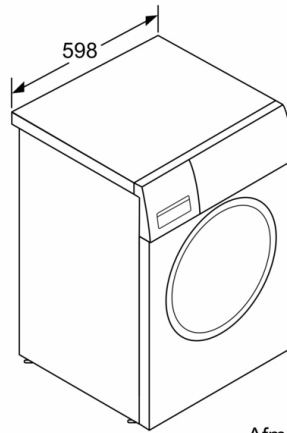

Serie 6, Wasmachine, voorlader, 9 kg, 1400 rpm
WGG24409NL

Afmeting in mm

Afmeting in mm