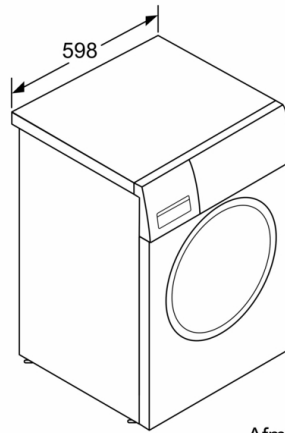

Serie 4, Wasmachine, voorlader, 9 kg, 1400 rpm
WGG04409NL

Afmeting in mm

Afmeting in mm