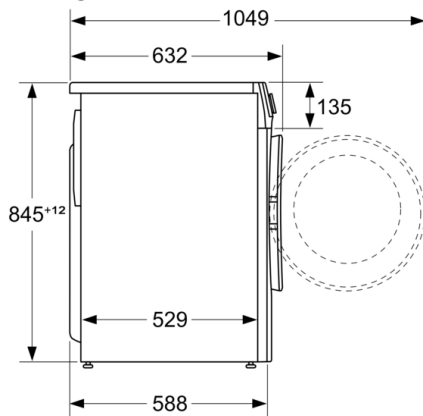

Technische specificaties:

- Onderbouwbaar onder 85 cm nishoogte
- Afmeting apparaat (H x B): 84.8 cm x 59.8 cm
- Diepte apparaat: 58.8 cm
- Diepte apparaat incl. deur: 63.2 cm
- Diepte apparaat met geopende deur: 104.9 cm

Serie 4, Wasmachine, voorlader, 9 kg, 1400 rpm
WGG04409NL

Afmeting in mm

Afmeting in mm