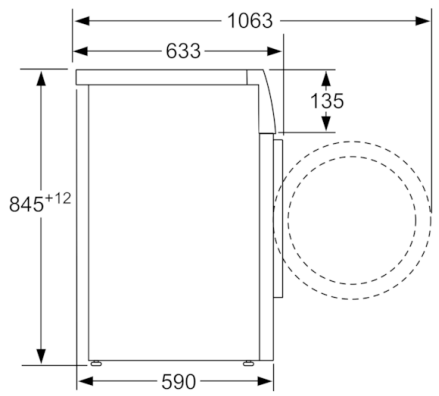

**Technische Data**

:	C
:	66
:	9,0
:	44
:	3:37
:	B
:	A
:	71
:	Vrijstaand
:	850
:	845 x 598 x 590
:	72,985
:	2300
:	10
:	220-240
:	50
:	CE, VDE
:	160
:	Links
:	Nee
:	4242005223022
:	Vrijstaand

**Optionele accessoires**

#### Technische Specificaties:

- Onderbouwbaar onder 85cm nishoogte
- Afmeting apparaat (H x B): 84.5 cm x 59.8 cm
- Diepte apparaat: 59.0 cm
- Diepte apparaat incl. deur: 63.3 cm
- Diepte apparaat met geopende deur: 106.3 cm

<sup>4</sup> Programmaduur Eco 40-60

**Serie | 6, Wasmachine, voorlader, 9 kg, 1400 rpm**  
**WAU28P90NL**

---

Afmeting in mm

Afmeting in mm