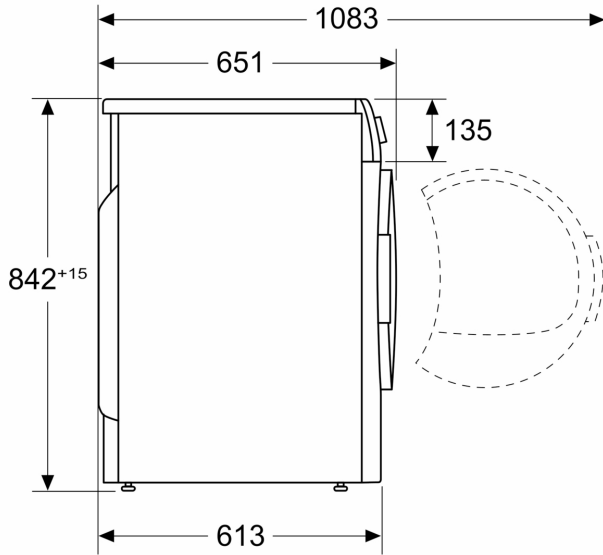

Inbouw/vrijstaand: .....Vrijstaand  
 Afneembaar bovenblad: ..... Nee  
 Draairichting deur: ..... Rechts  
 Lengte elektriciteits snoer: ..... 145.0 cm  
 Afmetingen (HxBxD): .....842x598x613 mm  
 Nettogewicht: ..... 39.2 kg  
 EAN-code: ..... 4242005381692  
 Aansluitvermogen: .....2800 W  
 Minimale smeltveiligheid: ..... 13/10 A  
 Spanning: ..... 220-240 V  
 Frequentie: ..... 50 Hz  
 Vulgewicht: .....7.0 kg  
 Energieklasse: .....B  
 Energieverbruik elektrische droger, maximale belading - nieuw (2010/30/EC): .....4.19 kWh  
 Standaardduur katoenprogramma, maximale belading: .....133 min  
 Energieverbruik elektrische droger, gedeeltelijke belading - nieuw (2010/30/EC): ..... 2.34 kWh  
 Standaardduur katoenprogramma, gedeeltelijke belading: ..... 77 min  
 Gewogen jaarlijks energieverbruik, elektrische droger - NIEUW (2010/30/EG): .....504.0 kWh/jaar  
 Gewogen programmaduur: ..... 101 min  
 Gemiddelde condensatie-efficiëntie, maximale belading (%): .....86 %  
 Gemiddelde condensatie-efficiëntie, gedeeltelijke belading (%): 86 %  
 Gewogen condensatie-efficiëntie (%): .....86 %

#### Technische specificaties:

- Onderbouwbaar onder 85 cm nishoogte
- Afmetingen (h x b): 84.2 cm x 59.8 cm
- Diepte apparaat: 61.3 cm
- Diepte apparaat incl. deur: 65.1 cm
- Diepte apparaat met geopende deur: 108.3 cm

**Serie 4, Condensdroger, 7 kg**  
**WTN83200NL**

Afmeting in mm

Afmeting in mm