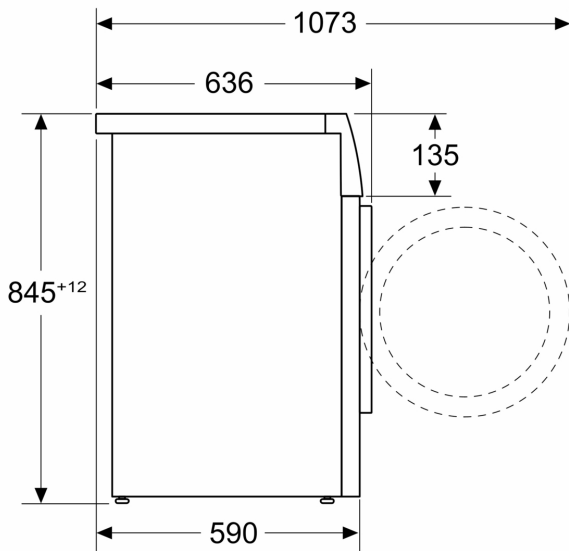

- Onderbouwbaar onder 85 cm nishoogte
- Afmetingen (h x b): 84.5 cm x 59.8 cm
- Diepte apparaat: 59.0 cm
- Diepte apparaat incl. deur: 63.6 cm
- Diepte apparaat met geopende deur: 107.3 cm

** De aangegeven waardes zijn afgerond.

³ Gewogen waterverbruik in liters per cyclus (in programma Eco 40-60)

⁴ Programmaduur Eco 40-60

**Serie 6, Wasmachine, voorlader, 9
kg, 1600 rpm
WGG246Z0NL**

Afmeting in mm

Afmeting in mm