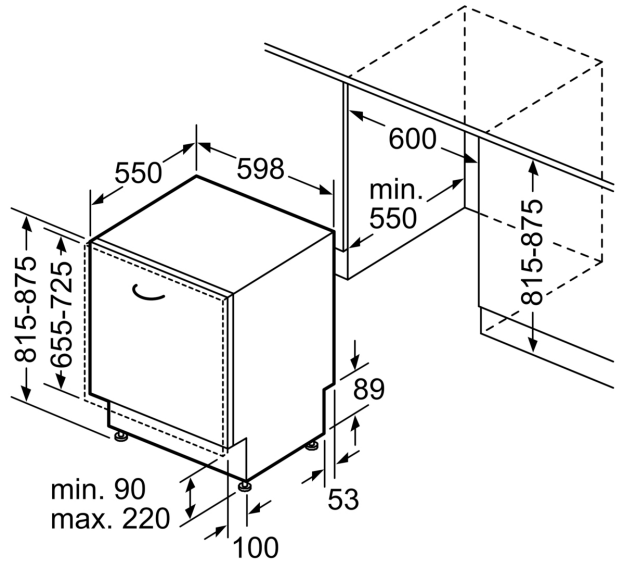

Energieklasse:B
Energieverbruik per100 cycli Eco-programma: 64 kWh
Aantal couverts: 13
Waterverbruik Eco-programma per cyclus:9.0 l
Programmaduur: 3:35 uur
Geluidsniveau:42 dB(A) re 1 pW
Geluidsniveauroe: B
Inbouw/vrijstaand: Inbouw
Hoogte van afneembaar bovenblad: 0 mm
Afmetingen apparaat (hxbxd):815 x 598 x 550 mm
Inbouwafmetingen (hxbxd): 815-875 x 600 x 550 mm
Diepte met 90° geopende deur: 1150 mm
In hoogte verstelbare pootjes:Ja - alle vanaf voorzijde
Maximaal instelbare hoogte: 60 mm
Verstelbare sokkel: Horizontaal en verticaal
Nettogewicht:35.7 kg
Brutogewicht:37.9 kg
Aansluitvermogen:2400 W
Minimale smeltveiligheid: 10 A
Spanning: 220-240 V
Frequentie:50; 60 Hz
Lengte elektriciteits snoer: 175.0 cm
Type stekker: Schuko-/Gardy. met aarding (meegeleverd)
Lengte toevoerslang: 165 cm
Lengte afvoerslang: 190 cm
EAN-code: 4242005509362
Type installatie: Volledig geïntegreerd

Toebehoren:

- Zelfreinigend filtersysteem met 3-voudig gegolfd filter
- Incl. dampbescherming voor werkblad
- Trechter voor zout

Technische specificaties:

- Afmetingen (hxbxd): 81.5 x 59.8 x 55 cm
- Materiaal kuip: roestvrij staal

* De diverse garantiemogelijkheden zijn te vinden op de garantiepagina.

**Serie 4, Volledig geïntegreerde
vaatwasser, 60 cm
SMV4ENX06E**

Afmeting in mm

⏏ stopcontact
() Waarde met verlengingsset

Afmeting in mm