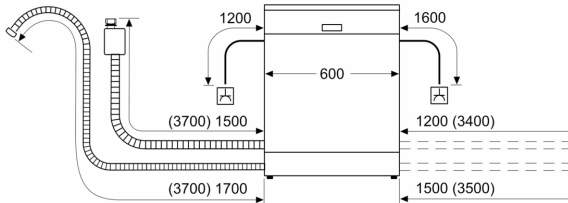

Energieklasse:B
Energieverbruik per100 cycli Eco-programma: 64 kWh
Aantal couverts: 13
Waterverbruik Eco-programma per cyclus:9.0 l
Programmaduur: 3:35 uur
Geluidsniveau:42 dB(A) re 1 pW
Geluidsniveauroe: B
Inbouw/vrijstaand: Inbouw
Hoogte van afneembaar bovenblad: 0 mm
Afmetingen apparaat (hxbxd):815 x 598 x 550 mm
Inbouwafmetingen (hxbxd): 815-875 x 600 x 550 mm
Diepte met 90° geopende deur: 1150 mm
In hoogte verstelbare pootjes:Ja - alle vanaf voorzijde
Maximaal instelbare hoogte: 60 mm
Verstelbare sokkel: Horizontaal en verticaal
Nettogewicht:35.7 kg
Brutogewicht:37.9 kg
Aansluitvermogen:2400 W
Minimale smeltveiligheid: 10 A
Spanning: 220-240 V
Frequentie:50; 60 Hz
Lengte elektriciteits snoer: 175.0 cm
Type stekker: Schuko-/Gardy. met aarding (meegeleverd)
Lengte toevoerslang: 165 cm
Lengte afvoerslang: 190 cm
EAN-code: 4242005509362
Type installatie: Volledig geïntegreerd

Toebehoren:

- Zelfreinigend filtersysteem met 3-voudig gegolfd filter
- Incl. dampbescherming voor werkblad
- Trechter voor zout

Technische specificaties:

- Afmetingen (hxbxd): 81.5 x 59.8 x 55 cm
- Materiaal kuip: roestvrij staal

¹ Schaal van energie-efficiëntieklassen van A tot G

² Energieverbruik in kWh per 100 cycli (in programma Eco 50 °C)

³ Waterverbruik in liters per cyclus (in programma Eco 50 °C)

⁴ Duur van het programma Eco 50 °C

* De diverse garantiemogelijkheden zijn te vinden op de garantiepagina.

**Serie 4, Volledig geïntegreerde
vaatwasser, 60 cm
SMV4ENX06E**

Afmeting in mm

⏏ stopcontact
() Waarde met verlengingsset

Afmeting in mm