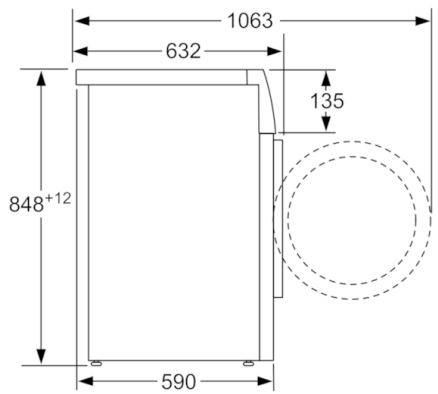

Serie | 6, Wasmachine, voorlader, 8 kg, 1400
rpm
WAT28695NL

Afmeting in mm