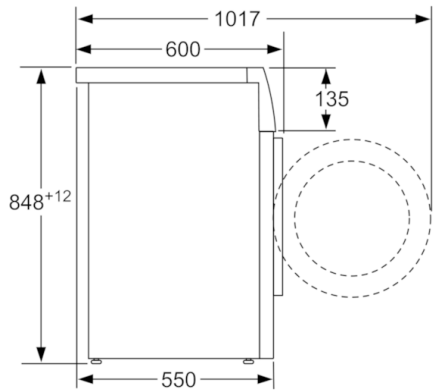

Serie | 4, Wasmachine, voorlader, 6 kg, 1400
rpm
WAN28090NL

Afmeting in mm