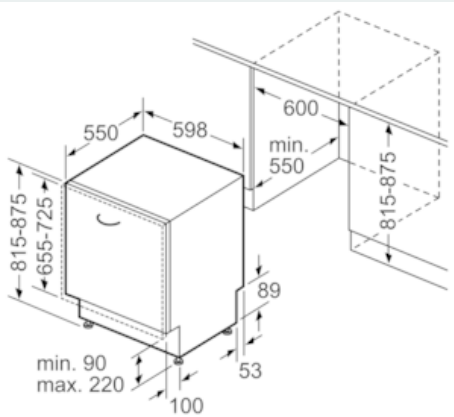

Uitrusting

Technische Data

Waterverbruik (l) : 9,5
 Inbouw/vrijstaand : Inbouw
 Hoogte van afneembaar bovenblad (mm) : 0
 Inbouwafmetingen (hxbxd) : 815-875 x 600 x 550
 Diepte met 90° geopende deur (mm) : 1150
 In hoogte verstelbare pootjes : Ja - alleen voorzijde
 Maximaal instelbare hoogte (mm) : 60
 Verstelbare sokkel : Horizontaal en verticaal
 Nettogewicht (kg) : 45,330
 Brutoweight (kg) : 48,0
 Aansluitwaarde (W) : 2400
 Minimale smeltveiligheid (A) : 10
 Spanning (V) : 220-240
 Frequentie (Hz) : 50; 60
 Lengte elektriciteitsnoer (cm) : 175
 Type stekker : Schuko-/Gardy, met aarding
 Lengte toevoerslang (cm) : 165
 Lengte afvoerslang (cm) : 190
 EAN-code : 4242003812624
 Aantal couverts : 13
 Energieklasse : A+++
 Energieverbruik per jaar (kWh/annum) - NIEUW (2010/30/EG) : 234,00
 Energieverbruik (kWh) : 0,82
 Elektricitetsverbruik in de sluimerstand (W) - NIEUW (2010/30/EG) : 0,50
 Energieverbruik in de uitstand (W) - NIEUW (2010/30/EG) : 0,50
 Waterverbruik per jaar (l/annum) - NIEUW (2010/30/EG) : 2660
 Droogprestaties : A
 Referentieprogramma : Eco
 Totale programmaduur referentieprogramma (min) : 195
 Geluidsniveau (dB) : 42
 Type : Inbouw (volledig geïntegreerd)

Technische specificaties:

- Verbruik in Eco 50°C programma: 234 kWh / 2660 liter per jaar
- Waterverbruik in Eco 50°C programma: 9,5 l
- Droogefficiëntieklasse: A
- Geluidsniveau: 42 dB(A) re 1 pW
- Kuipmateriaal: Roestvrij staal
- Afmetingen (hxbxd): 81.5 x 59.8 x 55 cm
- Aansluitwaarde: 2000-2400 W

iQ500, Volledig geïntegreerde vaatwasser, 60 cm SN657X01PN

Maatschetsen

Afmeting in mm

Afmeting in mm

() Werte mit Verlängerungssatz