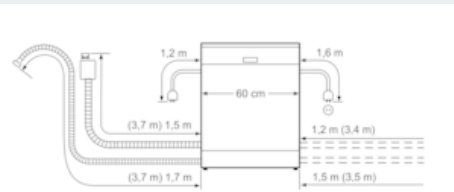

Uitrusting

Technische Data

Waterverbruik (l) : 9,5
 Inbouw/vrijstaand : Inbouw
 Hoogte van afneembaar bovenblad (mm) : 0
 Inbouwafmetingen (hxbxd) : 815-875 x 600 x 550
 Diepte met 90° geopende deur (mm) : 1150
 In hoogte verstelbare pootjes : Ja - alleen voorzijde
 Maximaal instelbare hoogte (mm) : 60
 Verstelbare sokkel : Horizontaal en verticaal
 Nettogewicht (kg) : 45,330
 Brutoweight (kg) : 48,0
 Aansluitwaarde (W) : 2400
 Minimale smeltveiligheid (A) : 10
 Spanning (V) : 220-240
 Frequentie (Hz) : 50; 60
 Lengte elektriciteitsnoer (cm) : 175
 Type stekker : Schuko-/Gardy, met aarding
 Lengte toevoerslang (cm) : 165
 Lengte afvoerslang (cm) : 190
 EAN-code : 4242003812624
 Aantal couverts : 13
 Energieklasse : A+++
 Energieverbruik per jaar (kWh/annum) - NIEUW (2010/30/EG) : 234,00
 Energieverbruik (kWh) : 0,82
 Elektricitetsverbruik in de sluimerstand (W) - NIEUW (2010/30/EG) : 0,50
 Energieverbruik in de uitstand (W) - NIEUW (2010/30/EG) : 0,50
 Waterverbruik per jaar (l/annum) - NIEUW (2010/30/EG) : 2660
 Droogprestaties : A
 Referentieprogramma : Eco
 Totale programmaduur referentieprogramma (min) : 195
 Geluidsniveau (dB) : 42
 Type : Inbouw (volledig geïntegreerd)

Technische specificaties:

- Verbruik in Eco 50°C programma: 234 kWh / 2660 liter per jaar
- Waterverbruik in Eco 50°C programma: 9,5 l
- Droogefficiëntieklasse: A
- Geluidsniveau: 42 dB(A) re 1 pW
- Kuipmateriaal: Roestvrij staal
- Afmetingen (hxbxd): 81.5 x 59.8 x 55 cm
- Aansluitwaarde: 2000-2400 W

iQ500, Volledig geïntegreerde vaatwasser, 60 cm SN657X01PN

Maatschetsen

Afmeting in mm

Afmeting in mm

() Werte mit Verlängerungssatz