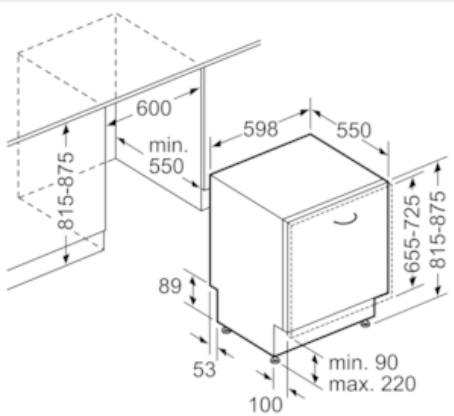

Uitrusting

Technische Data

Waterverbruik (l) : 9,5
 Inbouw/vrijstaand : Inbouw
 Hoogte van afneembaar bovenblad (mm) : 0
 Inbouwafmetingen (hxbxd) : 815-875 x 600 x 550
 Diepte met 90° geopende deur (mm) : 1150
 In hoogte verstelbare pootjes : Ja - alleen voorzijde
 Maximaal instelbare hoogte (mm) : 60
 Verstelbare sokkel : Horizontaal en verticaal
 Nettogewicht (kg) : 45,330
 Brutoweight (kg) : 48,0
 Aansluitwaarde (W) : 2400
 Minimale smeltveiligheid (A) : 10
 Spanning (V) : 220-240
 Frequentie (Hz) : 50; 60
 Lengte elektriciteitsnoer (cm) : 175
 Type stekker : Schuko-/Gardy, met aarding
 Lengte toevoerslang (cm) : 165
 Lengte afvoerslang (cm) : 190
 EAN-code : 4242003812624
 Aantal couverts : 13
 Energieklasse : A+++
 Energieverbruik per jaar (kWh/annum) - NIEUW (2010/30/EG) : 234,00
 Energieverbruik (kWh) : 0,82
 Elektricitetsverbruik in de sluimerstand (W) - NIEUW (2010/30/EG) : 0,50
 Energieverbruik in de uitstand (W) - NIEUW (2010/30/EG) : 0,50
 Waterverbruik per jaar (l/annum) - NIEUW (2010/30/EG) : 2660
 Droogprestaties : A
 Referentieprogramma : Eco
 Totale programmaduur referentieprogramma (min) : 195
 Geluidsniveau (dB) : 42
 Type : Inbouw (volledig geïntegreerd)

Technische specificaties:

- Verbruik in Eco 50°C programma: 234 kWh / 2660 liter per jaar
- Waterverbruik in Eco 50°C programma: 9,5 l
- Droogefficiëntieklasse: A
- Geluidsniveau: 42 dB(A) re 1 pW
- Kuipmateriaal: Roestvrij staal
- Afmetingen (hxbxd): 81.5 x 59.8 x 55 cm
- Aansluitwaarde: 2000-2400 W

iQ500, Volledig geïntegreerde vaatwasser, 60 cm SN657X01PN

Maatschetsen

Afmeting in mm

Afmeting in mm

() Werte mit Verlängerungssatz