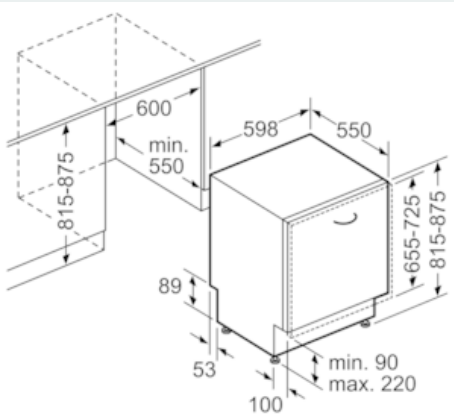

Uitrusting

Technische Data

Waterverbruik (l) : 9,5
 Inbouw/vrijstaand : Inbouw
 Hoogte van afneembaar bovenblad (mm) : 0
 Inbouwafmetingen (hxbxd) : 815-875 x 600 x 550
 Diepte met 90° geopende deur (mm) : 1150
 In hoogte verstelbare pootjes : Ja - alleen voorzijde
 Maximaal instelbare hoogte (mm) : 60
 Verstelbare sokkel : Horizontaal en verticaal
 Nettogewicht (kg) : 33,312
 Bruto gewicht (kg) : 36,0
 Aansluitwaarde (W) : 2400
 Minimale smeltveiligheid (A) : 10
 Spanning (V) : 220-240
 Frequentie (Hz) : 50; 60
 Lengte elektriciteits snoer (cm) : 175
 Type stekker : Schuko-/Gardy. met aarding
 Lengte toevoerslang (cm) : 165
 Lengte afvoerslang (cm) : 190
 EAN-code : 4242003795644
 Aantal couverts : 13
 Energieklasse : A++
 Energieverbruik per jaar (kWh/annum) - NIEUW (2010/30/EG) : 262,00
 Energieverbruik (kWh) : 0,92
 Elektriciteitsverbruik in de sluimerstand (W) - NIEUW (2010/30/EG) : 0,10
 Energieverbruik in de uitstand (W) - NIEUW (2010/30/EG) : 0,10
 Waterverbruik per jaar (l/annum) - NIEUW (2010/30/EG) : 2660
 Droogprestaties : A
 Referentieprogramma : Eco
 Totale programmaduur referentieprogramma (min) : 210
 Geluidsniveau (dB) : 46
 Type : Inbouw (volledig geïntegreerd)

Technische specificaties:

- Verbruik in Eco 50°C programma: 262 kWh / 2660 liter per jaar
- Droogefficiëntieklasse: A
- Geluidsniveau: 46 dB(A) re 1 pW
- Kuipmateriaal: Roestvrij staal
-
- Inbouwmaten (hxbxd):
- 815-875 x 600 x 550 mm
- Aansluitwaarde: 2000-2400 W
- Afmetingen (hxbxd): 81.5 x 59.8 x 55 cm

iQ300, Volledig geïntegreerde vaatwasser, 60 cm SN636X10IE

Maatschetsen

Afmeting in mm

Afmeting in mm

() Werte mit Verlängerungssatz