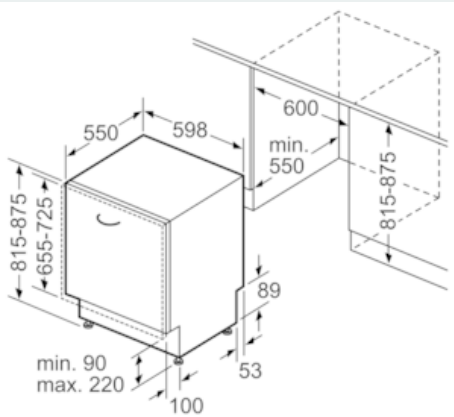

Uitrusting

Technische Data

Waterverbruik (l) : 9,5
 Inbouw/vrijstaand : Inbouw
 Hoogte van afneembaar bovenblad (mm) : 0
 Inbouwafmetingen (hxbxd) : 815-875 x 600 x 550
 Diepte met 90° geopende deur (mm) : 1150
 In hoogte verstelbare pootjes : Ja - alleen voorzijde
 Maximaal instelbare hoogte (mm) : 60
 Verstelbare sokkel : Horizontaal en verticaal
 Nettogewicht (kg) : 33,312
 Bruto gewicht (kg) : 36,0
 Aansluitwaarde (W) : 2400
 Minimale smeltveiligheid (A) : 10
 Spanning (V) : 220-240
 Frequentie (Hz) : 50; 60
 Lengte elektriciteits snoer (cm) : 175
 Type stekker : Schuko-/Gardy. met aarding
 Lengte toevoerslang (cm) : 165
 Lengte afvoerslang (cm) : 190
 EAN-code : 4242003795644
 Aantal couverts : 13
 Energieklasse : A++
 Energieverbruik per jaar (kWh/annum) - NIEUW (2010/30/EG) : 262,00
 Energieverbruik (kWh) : 0,92
 Elektriciteitsverbruik in de sluimerstand (W) - NIEUW (2010/30/EG) : 0,10
 Energieverbruik in de uitstand (W) - NIEUW (2010/30/EG) : 0,10
 Waterverbruik per jaar (l/annum) - NIEUW (2010/30/EG) : 2660
 Droogprestaties : A
 Referentieprogramma : Eco
 Totale programmaduur referentieprogramma (min) : 210
 Geluidsniveau (dB) : 46
 Type : Inbouw (volledig geïntegreerd)

Technische specificaties:

- Verbruik in Eco 50°C programma: 262 kWh / 2660 liter per jaar
- Droogefficiëntieklasse: A
- Geluidsniveau: 46 dB(A) re 1 pW
- Kuipmateriaal: Roestvrij staal
-
- Inbouwmaten (hxbxd):
- 815-875 x 600 x 550 mm
- Aansluitwaarde: 2000-2400 W
- Afmetingen (hxbxd): 81.5 x 59.8 x 55 cm

iQ300, Volledig geïntegreerde vaatwasser, 60 cm SN636X10IE

Maatschetsen

Afmeting in mm

Afmeting in mm

() Werte mit Verlängerungssatz