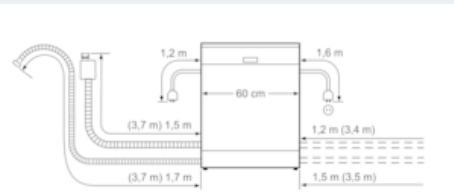

Uitrusting

Technische Data

Waterverbruik (l) : 9,5
 Inbouw/vrijstaand : Inbouw
 Hoogte van afneembaar bovenblad (mm) : 0
 Inbouwafmetingen (hxbxd) : 815-875 x 600 x 550
 Diepte met 90° geopende deur (mm) : 1150
 In hoogte verstelbare pootjes : Ja - alleen voorzijde
 Maximaal instelbare hoogte (mm) : 60
 Verstelbare sokkel : Horizontaal en verticaal
 Nettogewicht (kg) : 33,312
 Bruto gewicht (kg) : 36,0
 Aansluitwaarde (W) : 2400
 Minimale smeltveiligheid (A) : 10
 Spanning (V) : 220-240
 Frequentie (Hz) : 50; 60
 Lengte elektriciteits snoer (cm) : 175
 Type stekker : Schuko-/Gardy. met aarding
 Lengte toevoerslang (cm) : 165
 Lengte afvoerslang (cm) : 190
 EAN-code : 4242003795644
 Aantal couverts : 13
 Energieklasse : A++
 Energieverbruik per jaar (kWh/annum) - NIEUW (2010/30/EG) : 262,00
 Energieverbruik (kWh) : 0,92
 Elektriciteitsverbruik in de sluimerstand (W) - NIEUW (2010/30/EG) : 0,10
 Energieverbruik in de uitstand (W) - NIEUW (2010/30/EG) : 0,10
 Waterverbruik per jaar (l/annum) - NIEUW (2010/30/EG) : 2660
 Droogprestaties : A
 Referentieprogramma : Eco
 Totale programmaduur referentieprogramma (min) : 210
 Geluidsniveau (dB) : 46
 Type : Inbouw (volledig geïntegreerd)

Technische specificaties:

- Verbruik in Eco 50°C programma: 262 kWh / 2660 liter per jaar
- Droogefficiëntieklasse: A
- Geluidsniveau: 46 dB(A) re 1 pW
- Kuipmateriaal: Roestvrij staal
-
- Inbouwmaten (hxbxd):
- 815-875 x 600 x 550 mm
- Aansluitwaarde: 2000-2400 W
- Afmetingen (hxbxd): 81.5 x 59.8 x 55 cm

iQ300, Volledig geïntegreerde vaatwasser, 60 cm SN636X10IE

Maatschetsen

Afmeting in mm

Afmeting in mm

() Werte mit Verlängerungssatz